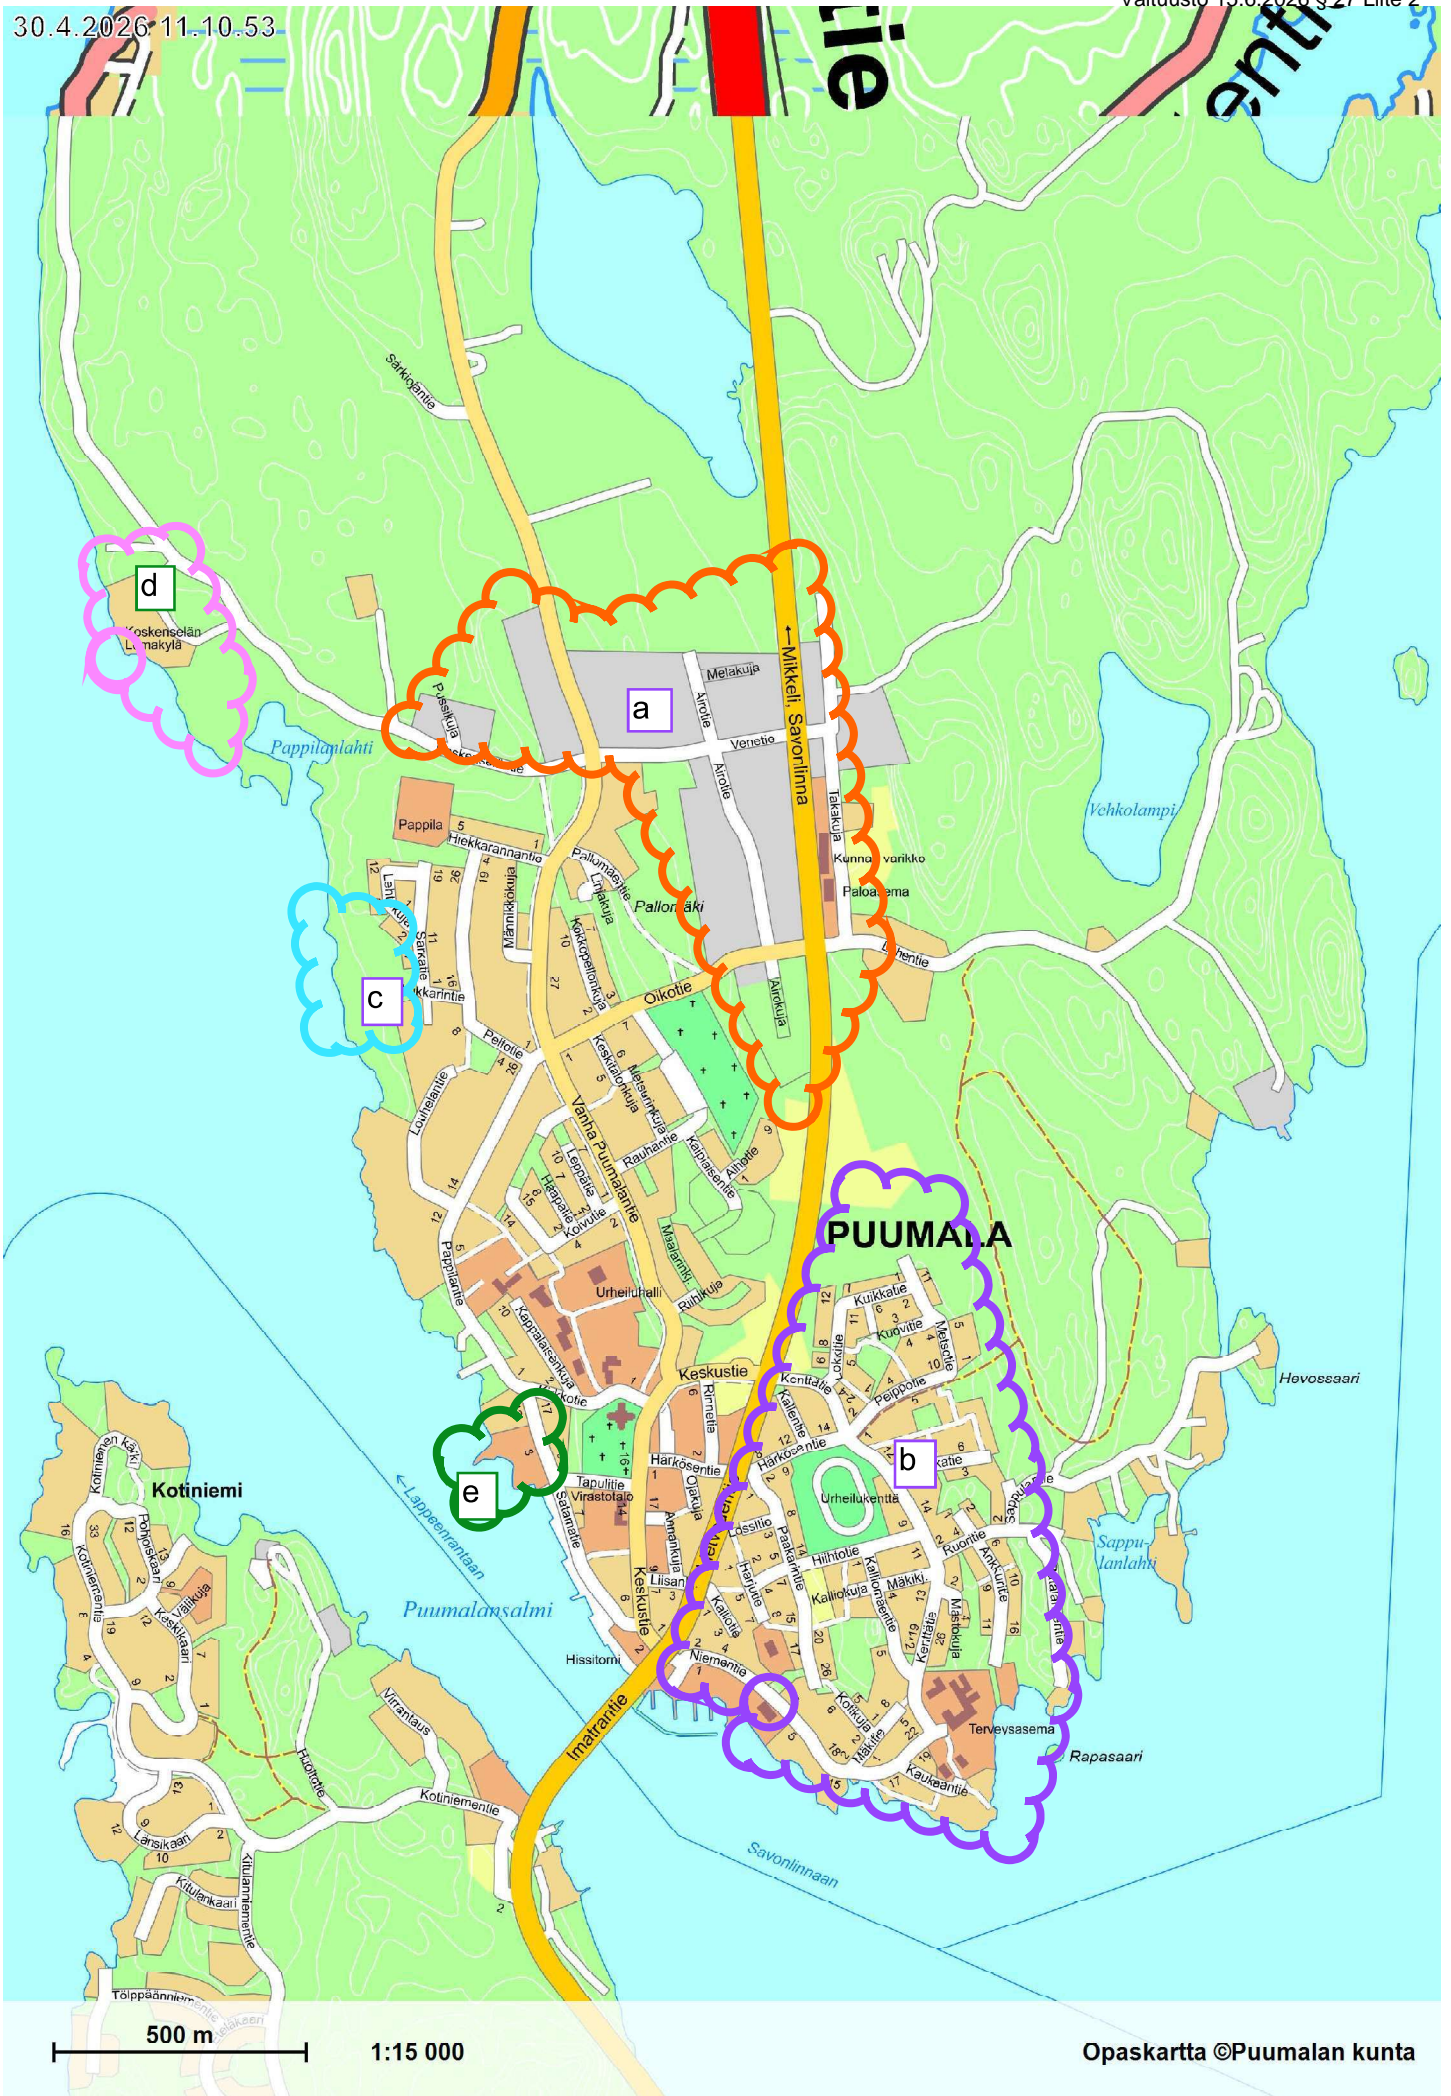

30.4.2026 11.10.53

500 m

1:15 000

Opaskartta ©Puumalan kunta