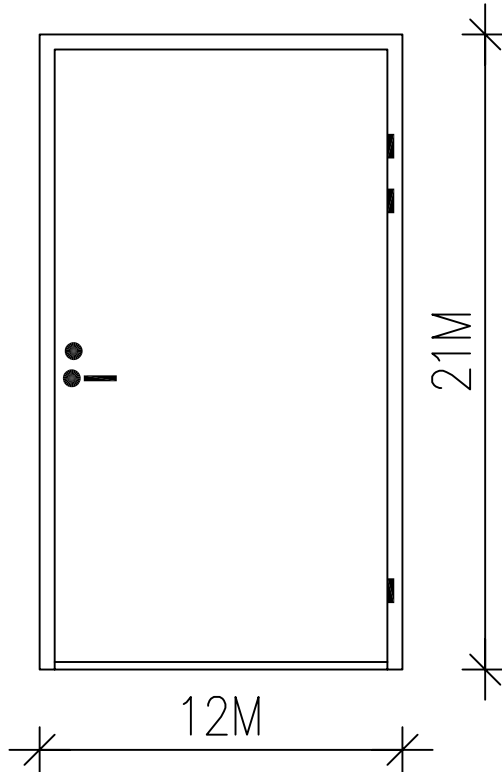

OVIKAAVIO	LIITE	2 (4)
PUUMALAN KEHRÄÄMÖ		LAAKAØVI	V012	
		PAKKAAMO, PÄLLYTYS	(TUNNUS)	
22. 09. 2021		AmH	TIEDOSTO	

I	SARANA	↓	PITKÄSALPA	●—	PAINIKELUKKO	└	AUKIPIDIN
●	LUKKO	↓		J	VEDIN	└	SULJINLAITE

MK 1:25

Lukumäärät	
VASEN	2
OIKEA	
Yhteensä	2

Ovitiedot			
YLEISTÄ	OVEN TYYPI		
	PALOLUOKKA		
	dB-LUOKKA		
	LEVEYS	1190	
	KORKEUS	2090	
KARMI	SYVYYS		
	MATERIAALI	PUU	
	KÄSITTELY	MAALAUUS	
	VÄRI	VALKOINEN	
OVILEVY	RAKENNE		
	PINTA	PUU	
	KÄSITTELY	MAALAUUS	
	VÄRI	VALKOINEN	
	REUNAMUOTO	HUULLETTU	
LISTOITUS	MATERIAALI	PUU	
	KÄSITTELY	MAALAUUS	
	VÄRI	ARKKIT	
KYNNYK	MATERIAALI	RST	
	TYYPPI		
	KÄSITTELY		

Lukkotiedot		
1	MEK. KÄYTTÖLUKKO	ABLOY 2590
2	SÄHKÖMEK. KÄYTTÖLUKKO	
3	MIKROKYTKINLUKKO	
4	MEK. VARMUUSLUKKO	
5	SÄHKÖMEK. VARMUUSLUKKO	
6	MIKROKYTK. VARMUUSL.	
Kulunvalvonta		
7	LUKIJALAITE	
8	LUKIJA+NÄPPÄIMISTÖ	
9	MIKROKYTKINPESÄ	
10	MAGNEETTIKOSKETIN	
Ovensulkimet		
11	SULJIN	
12	OVIAUTOMATIikka	
13	AUTOMATIIKAN KÄYTTÖ	
14	PALONSULJIN	
15	LIUKUOVIKONEISTO	
16	IMPULSSILAITE	

Muut helat ja varusteet		
17	SARANAT	VAKIO
18	PAINIKE	PRIMO INTERIA
19	SALPA	
20	PITKÄS. PAINIKE	
21	VEDIN	
22	VÄÄNTÖNUPPI	
23	KILPI	
24	OVIKELLO	
25	KIRJELUUKKU	
26	AUKIPIDIN	
27	LASIT	
28	POTKULEVY	
29	SÄLEIKÖT	
30	MUU VARUSTE (1)	
31	MUU VARUSTE (2)	
32	HUOM. (1)	
33	HUOM. (2)