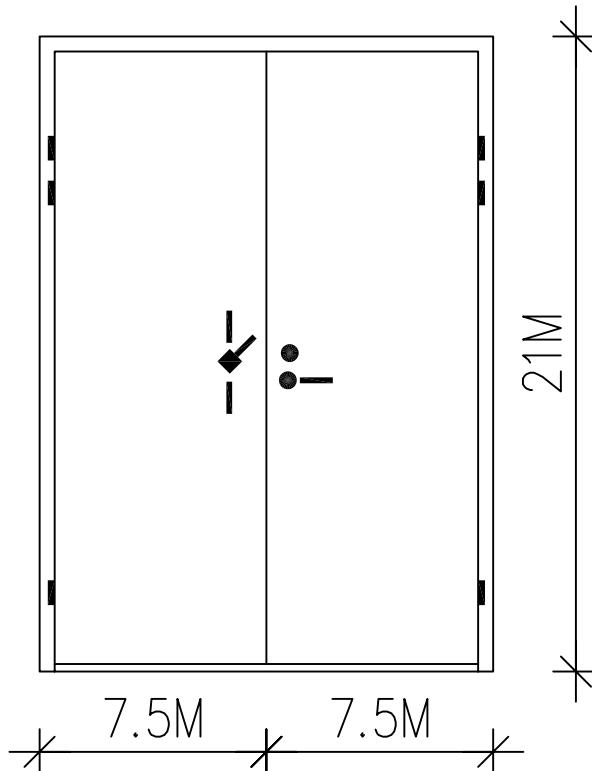

OVIKAAVIO	LIITE	4 (4)
PUUMALAN KEHRÄÄMÖ		LAAKA OVI	V07,5+7.5	
		LÄMPÖ	(TUNNUS)	
22. 09. 2021		AmH	TIEDOSTO	

I	SARANA	↓	PITKÄSALPA	●—	PAINIKELUKKO	└	AUKIPIDIN
●	LUKKO	↓		┌	VEDIN	└	SULJINLAITE

MK 1: 25

Lukumäärät	
VASEN	
OIKEA	
Yhteensä	1

Ovitiedot			
YLEISTÄ	OVEN TYYPI		
	PALOLUOKKA		
	dB-LUOKKA		
	LEVEYS	1490	
	KORKEUS	2090	
KARMI	SYVYYS		
	MATERIAALI	PUU	
	KÄSITTELY	MAALAUUS	
	VÄRI	VALKOINEN	
OVILEVY	RAKENNE	LÄMPERISTETTY	
	PINTA	PUU	
	KÄSITTELY	MAALAUUS	
	VÄRI	VALKOINEN	
	REUNAMUOTO	HUULLETTU	
LISTOITUS	MATERIAALI	PUU	
	KÄSITTELY	MAALAUUS	
	VÄRI	ARKKIT	
KYNNYK	MATERIAALI	RST	
	TYYPPI		
	KÄSITTELY		

Lukkotiedot		
1	MEK. KÄYTTÖLUKKO	ABLOY 2590
2	SÄHKÖMEK. KÄYTTÖLUKKO	
3	MIKROKYTKINLUKKO	
4	MEK. VARMOUSLUKKO	
5	SÄHKÖMEK. VARMOUSLUKKO	
6	MIKROKYTK. VARMOUSL.	
Kulunvalvonta		
7	LUKIJALAITE	
8	LUKIJA+NÄPPÄIMISTÖ	
9	MIKROKYTKINPESÄ	
10	MAGNEETTIKOSKETIN	
Ovensulkimet		
11	SULJIN	
12	OVIAUTOMATIikka	
13	AUTOMATIIKAN KÄYTTÖ	
14	PALONSULJIN	
15	LIUKUOVIKONEISTO	
16	IMPULSSILAITE	

Muut helat ja varusteet		
17	SARANAT	VAKIO
18	PAINIKE	PRIMO INTERIA
19	SALPA	PIKASALPA DF3000
20	PITKÄS. PAINIKE	
21	VEDIN	
22	VÄÄNTÖNUPPI	
23	KILPI	
24	OVIKELLO	
25	KIRJELUUKKU	
26	AUKIPIDIN	
27	LASIT	
28	POTKULEVY	
29	SÄLEIKÖT	
30	MUU VARUSTE (1)	
31	MUU VARUSTE (2)	
32	HUOM. (1)	
33	HUOM. (2)