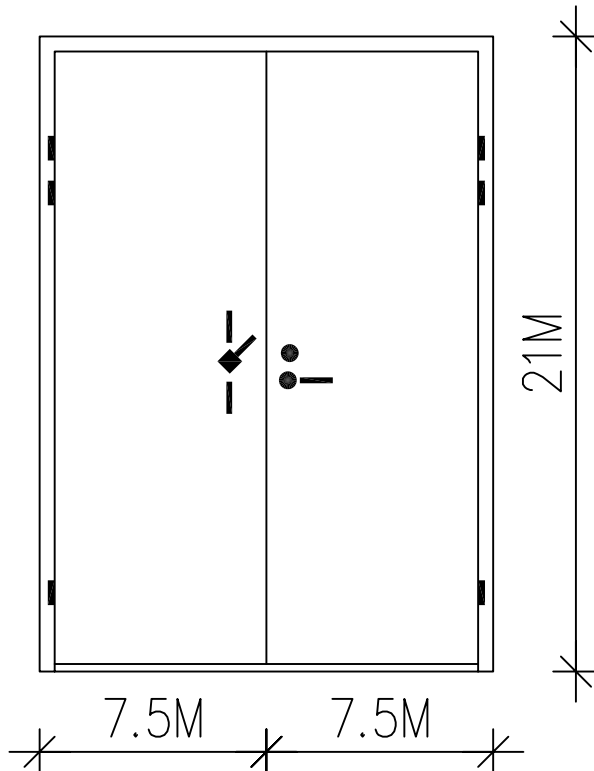

OVIKAAVIO	LIITE	3 (4)
PUUMALAN KEHRÄÄMÖ		LAAKA-OVI	V07,5+7.5	
		TYÖTILAT	(TUNNUS)	
22. 09. 2021		AmH	TIEDOSTO	

I	SARANA	↓	PITKÄSALPA	●—	PAINIKELUKKO	└	AUKIPIDIN
●	LUKKO	↓		J	VEDIN	└	SULJINLAITE

MK 1:25

Lukumäärät	
VASEN	
OIKEA	
Yhteensä	3

Ovitiedot			
YLEISTÄ	OVEN TYYPPI		
	PALOLUOKKA		
	dB-LUOKKA		
	LEVEYS	1490	
	KORKEUS	2090	
KARMI	SYVYYS		
	MATERIAALI	PUU	
	KÄSITTELY	MAALAUUS	
	VÄRI	VALKOINEN	
OVILEVY	RAKENNE		
	PINTA	PUU	
	KÄSITTELY	MAALAUUS	
	VÄRI	VALKOINEN	
	REUNAMUOTO	HUULLETTU	
LISTOITUS	MATERIAALI	PUU	
	KÄSITTELY	MAALAUUS	
	VÄRI	ARKKIT	
KYNNYK	MATERIAALI	RST	
	TYYPPI		
	KÄSITTELY		

Lukkotiedot		
1	MEK. KÄYTTÖLUKKO	ABLOY 2590
2	SÄHKÖMEK. KÄYTTÖLUKKO	
3	MIKROKYTKINLUKKO	
4	MEK. VARMUUSLUKKO	
5	SÄHKÖMEK. VARMUUSLUKKO	
6	MIKROKYTK. VARMUUSL.	
Kulunvalvonta		
7	LUKIJALAITE	
8	LUKIJA+NÄPPÄIMISTÖ	
9	MIKROKYTKINPESÄ	
10	MAGNEETTIKOSKETIN	
Ovensulkimet		
11	SULJIN	
12	OVI-AUTOMATIikka	
13	AUTOMATIIKAN KÄYTTÖ	
14	PALONSULJIN	
15	LIUKUOVIKONEISTO	
16	IMPULSSILAITE	

Muut helat ja varusteet		
17	SARANAT	VAKIO
18	PAINIKE	PRIMO INTERIA
19	SALPA	PIKASALPA DF3000
20	PITKÄS. PAINIKE	
21	VEDIN	
22	VÄNTÖNUPPI	
23	KILPI	
24	OVIKELLO	
25	KIRJELUUKKU	
26	AUKIPIDIN	
27	LASIT	
28	POTKULEVY	
29	SÄLEIKÖT	
30	MUU VARUSTE (1)	
31	MUU VARUSTE (2)	
32	HUOM. (1)	
33	HUOM. (2)